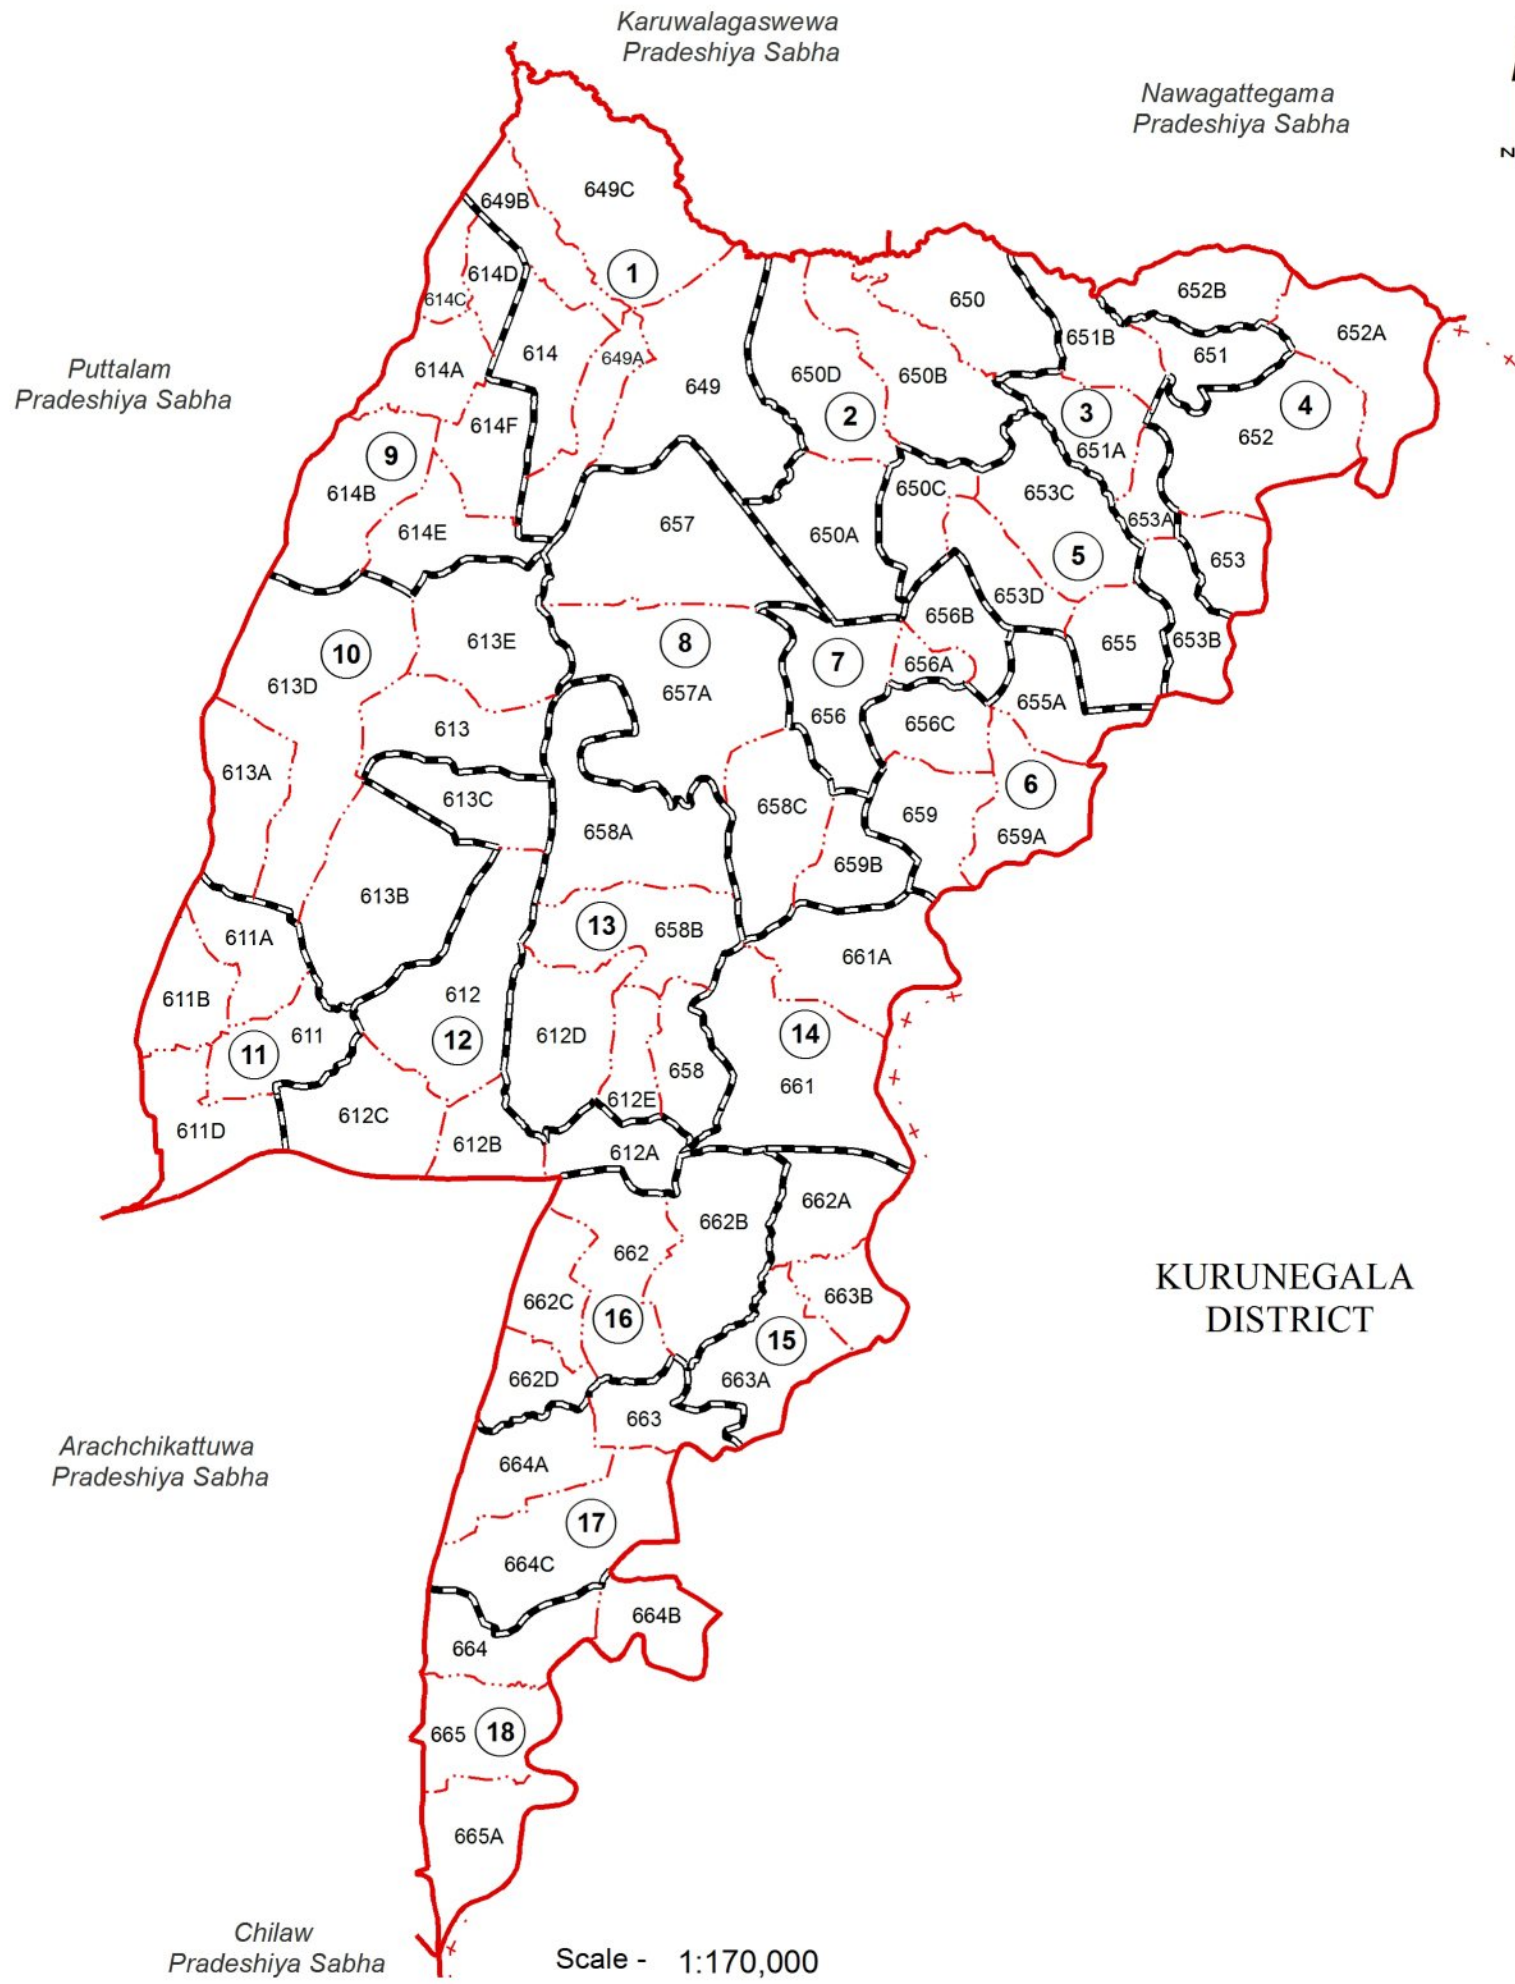

# Ward Map of Anamaduwa Pradeshiya Sabha - Puttalam District

Ref. No : NDC / 19 / 08

WARD No	GN No	GN Name
1	614	Mellankulama
	649	Kottukachchiya
	649A	Viharagama
	649B	Kottukachchiya Colony 1
	649C	Kottukachchiya Colony 2
2	650	Koilandigama
	650A	Thonigala
	650B	Uriyawa
	650D	Paliyagama
3	651	Merungoda
	651A	Labugala
	651B	07 Gammanaya
4	653A	Thalgaswewa
	653B	Gallewa
	652	Alankulama
5	652A	Mahauswewa North
	652B	Mahauswewa South
	653	Karambewa
6	650C	Paramakandagama
	653C	Periyakulama
	653D	Bammanegama
7	655	Kothalakemiyawa
	655A	Thalokolawewa
	656C	Peramakuttuwa
8	659	Wadigamangawa
	659A	Dhamapalaya
	656	Thattewa
9	656A	Anamaduwa
	656B	Thammennagama
	657	Wadatta
10	657A	Siyabalagashena
	658C	Divulwewa
	659B	Uppalawatta
11	614A	Kivula No. 4-1
	614B	Kivula Youth Project
	614C	Kivula No. 4-2
12	614D	Dangahawala
	614E	Kivulagoda Govi Colony
	614F	Kivula No. 1
13	613	Kawayankulama
	613A	Jayarajapura
	613B	Mahakumbukkadawala
14	613D	Rathmalgaswewa
	613E	Dangaswewa
	611	Baranankattuwa
15	611A	Karuwalabedda
	611B	Karungalichole
	611D	Mahasembukuliya
16	612	Mohoriya
	612A	Adigama
	612B	Galkuliya East
17	612C	Galkuliya West
	613C	Sembukuliya
	612D	Punavitiya
18	612E	Daluwegama
	658	Garayakgama
	658A	Walpaluwa
19	658B	Kakupadiyawa
	661	Mudalakkuliya
	661A	Sangattikulama
20	662A	Kammandaluwa
	663A	Madawakkulama
	663B	Wetiya
21	662	Nagavila
	662B	Periyamaduwa
	662C	Siyabalagaswewa
22	662D	Serukele
	663	Katupotha
	664A	Wendakaduwa
23	664C	Nandimithrapura
	664	Pallama
	664B	Wathupola
24	665	Puliyankulama
	665A	Thammana

Anamaduwa Pradeshiya Sabha	
WARD No	WARD Name
1	Kottukachchiya
2	Thonigala
3	Labugala
4	Maha Uswewa
5	Paramakanda
6	Dharmapalaya
7	Anamaduwa
8	Wadatta
9	Kivula
10	Kawayankulama
11	Baranankattuwa
12	Adigama
13	Walpaluwa
14	Mudalakkuliya
15	Madawakkulama
16	Nagavila
17	Katupotha
18	Pallama